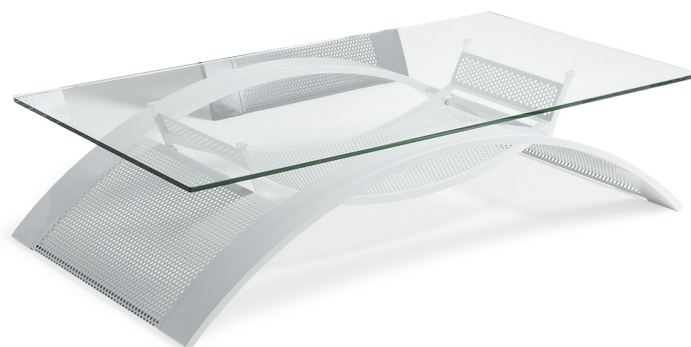

TAVOLINO  
**TABVLA**  
special edition  
COFFEE TABLE

<b>DESCRIZIONE</b> <i>DESCRIPTION</i>	tavolino da caffè con piano in cristallo temperato <i>coffee table with tempered glass pane</i>	
<b>PROVENIENZA / ORIGIN</b>	MADE IN ITALY	
<b>DIMENSIONI E PESO</b> <i>SIZE AND WEIGHT</i>	dimensioni / <i>size</i> cm 75x150 h 35	peso / <i>weight</i> kg 72
<b>STRUTTURA</b> <i>STRUCTURE</i>	acciaio verniciato con polveri epossidiche <i>steel coated with epoxy powder</i>	
<b>ACCESSORI / DETAILS</b>	acciaio inox AISI 304 / <i>AISI 304 stainless steel</i>	
<b>VARIANTI</b> <i>VERSIONS</i>	disponibile nelle tinte: bianco, rosso, nero <i>available in colors: white, red, black</i>	
<b>MANUTENZIONE ACCIAIO</b> <i>STEEL MAINTENANCE</i>	utilizzare prodotti specifici privi di abrasivi <i>use specific abrasive-free products</i>	
<b>NOTE TECNICHE</b> <i>TECHNICAL NOTES</i>	vetro in cristallo temperato struttura microforata che disperde il calore	<i>tempered glass pane</i> <i>micro-perforated frame for heat dispersion</i>
<b>REVISIONE / REVISION</b>	6/12/2016	